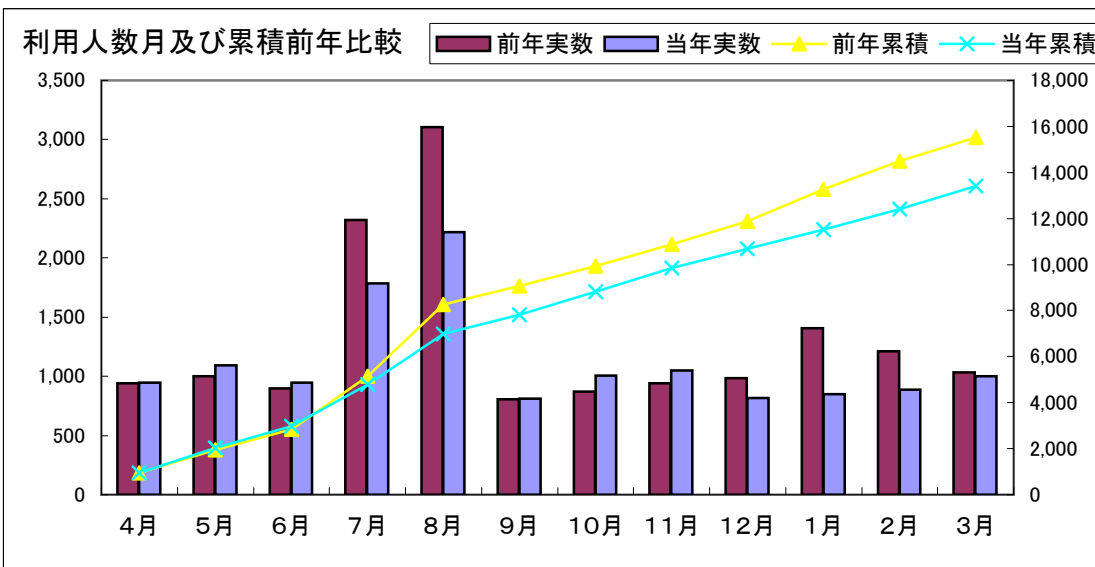

図書館利用統計 平成22年度 月計・累積前年度比較

1. 月間別利用人数

月	前年実数	前年累積	当年実数	当年累積	実数差	累積差
4月	943	943	947	947	4	4
5月	1,000	1,943	1,094	2,041	94	98
6月	896	2,839	949	2,990	53	151
7月	2,319	5,158	1,786	4,776	-533	-382
8月	3,105	8,263	2,219	6,995	-886	-1268
9月	807	9,070	812	7,807	5	-1263
10月	871	9,941	1,006	8,813	135	-1128
11月	939	10,880	1,049	9,862	110	-1018
12月	986	11,866	815	10,677	-171	-1189
1月	1,404	13,270	848	11,525	-556	-1745
2月	1,212	14,482	887	12,412	-325	-2070
3月	1,031	15,513	1,001	13,413	-30	-2100

9

2. 月間利用冊数

月	前年実数	前年累積	当年実数	当年累積	実数差	累積差
4月	2,312	2,312	2,342	2,342	30	30
5月	2,548	4,860	2,740	5,082	192	222
6月	2,180	7,040	2,356	7,438	176	398
7月	6,420	13,460	4,765	12,203	-1655	-1257
8月	8,436	21,896	6,122	18,325	-2314	-3571
9月	1,970	23,866	1,982	20,307	12	-3559
10月	2,127	25,993	2,493	22,800	366	-3193
11月	2,271	28,264	2,636	25,436	365	-2828
12月	2,581	30,845	2,092	27,528	-489	-3317
1月	3,769	34,614	2,163	29,691	-1606	-4923
2月	3,065	37,679	2,186	31,877	-879	-5802
3月	2,576	40,255	2,525	34,402	-51	-5853